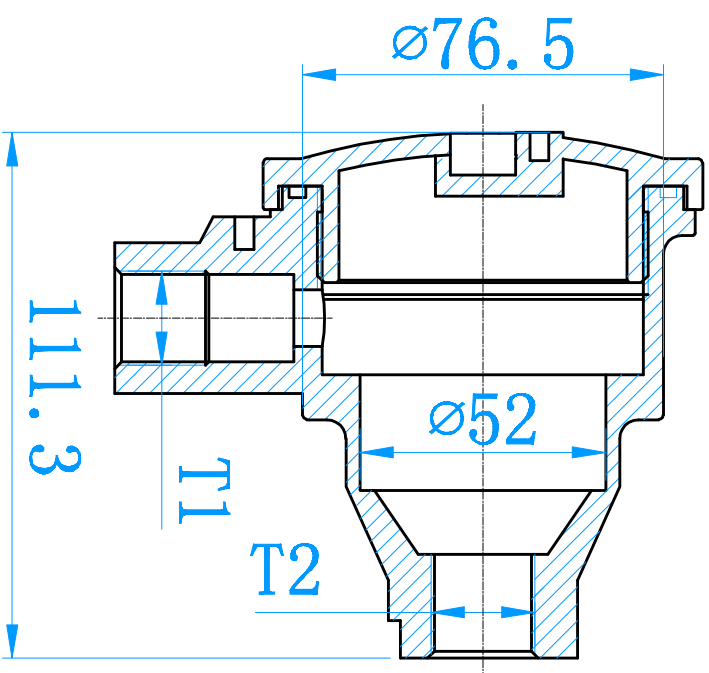

BP6A

AL

EX

常规

接口:T1:M20*1.5

T2:M22*1.5 M30*1 M20*1.5

宁波中凯壳体有限公司

Ningbo Zhongkai Enclosure Co., Ltd.