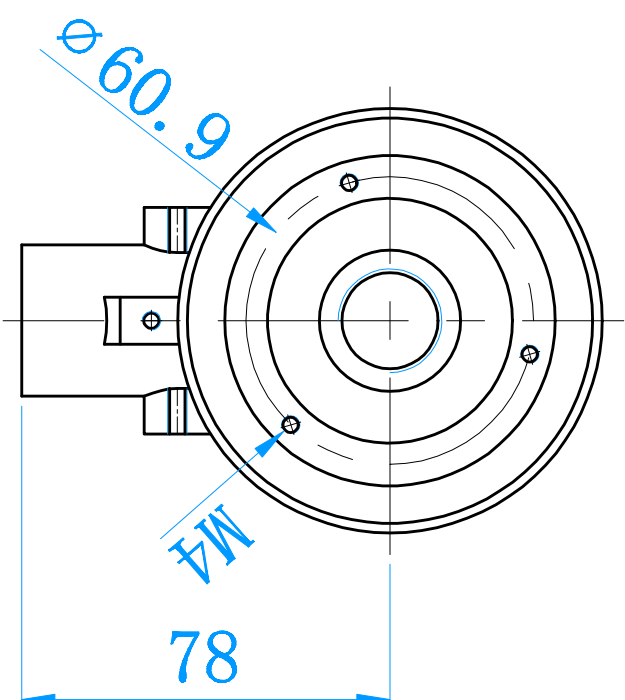

BP6A

AL

EX

常规

接口:T1:M20*1.5

T2:M22*1.5 M30*1 M20*1.5

宁波中凯壳体有限公司

Ningbo Zhongkai Enclosure Co., Ltd.